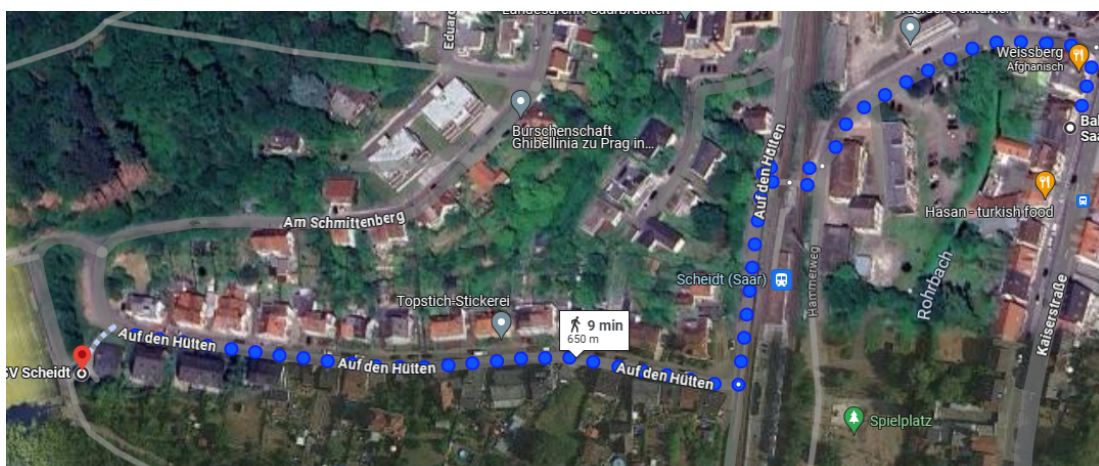

BIC: SAKSDE55XXX

Scheidt, den 11.04.2024

Liebe Sportfreunde,

für eure Anreise zu unserem Sportplatz empfehlen wir die Nutzung des öffentlichen Personennahverkehrs (ÖPNV), um eine hohe Auslastung der Parkmöglichkeiten zu vermeiden. Hier sind die Optionen im Detail:

1. RB70/RB71 + 5 Minuten Fußweg

2. Bus Linie 506 (Haltestelle: "Scheidt, Bahnhof")

3. Bus Linie 138 (Haltestelle: "Scheidt, Im Flürchen")

Solltet ihr dennoch mit dem PKW anreisen, stehen begrenzte Parkmöglichkeiten im gekennzeichneten Bereich zur Verfügung.