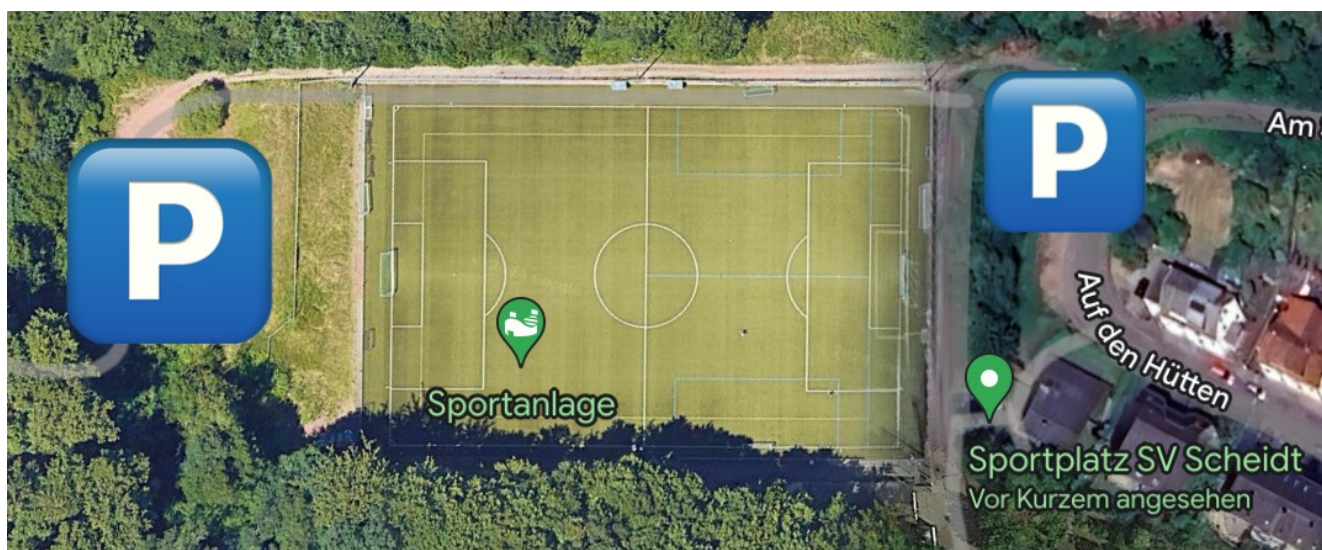

1. RB70/RB71 + 5 Minuten Fußweg

2. Bus Linie 506 (Haltestelle: "Scheidt, Bahnhof")

3. Bus Linie 138 (Haltestelle: "Scheidt, Im Flürchen")

Solltet ihr dennoch mit dem PKW anreisen, stehen begrenzte Parkmöglichkeiten im gekennzeichneten Bereich zur Verfügung.