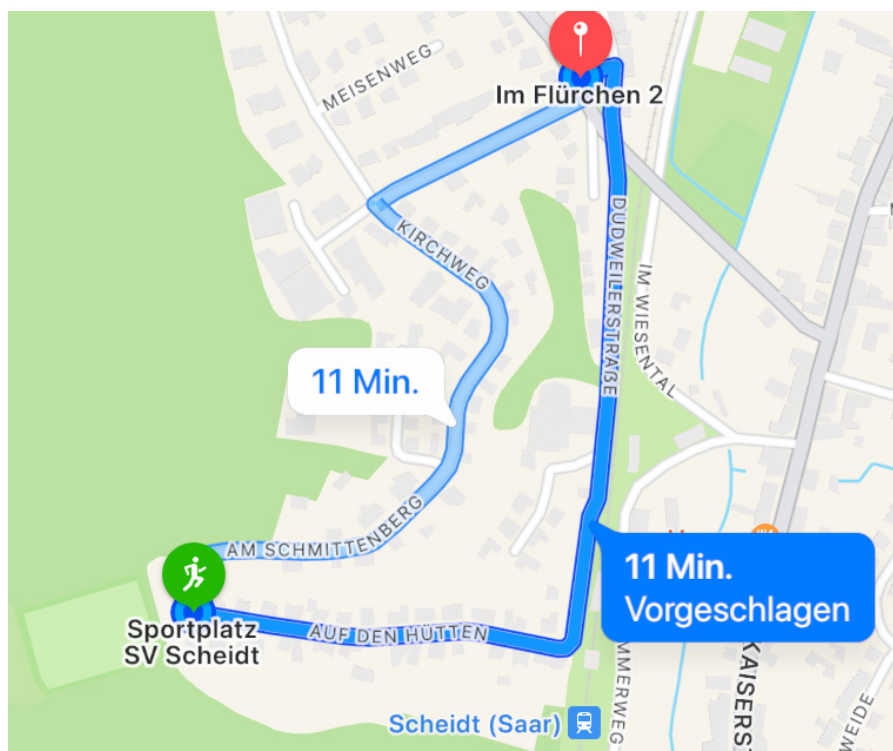

BIC: SAKSDE55XXX

Scheidt, den 11.04.2024

Liebe Sportfreunde,

für eure Anreise zu unserem Sportplatz empfehlen wir die Nutzung des öffentlichen Personennahverkehrs (ÖPNV), um eine hohe Auslastung der Parkmöglichkeiten zu vermeiden. Hier sind die Optionen im Detail:

1. RB70/RB71 + 5 Minuten Fußweg

2. Bus Linie 506 (Haltestelle: "Scheidt, Bahnhof")

3. Bus Linie 138 (Haltestelle: "Scheidt, Im Flürchen")

Solltet ihr dennoch mit dem PKW anreisen, stehen begrenzte Parkmöglichkeiten im gekennzeichneten Bereich zur Verfügung.